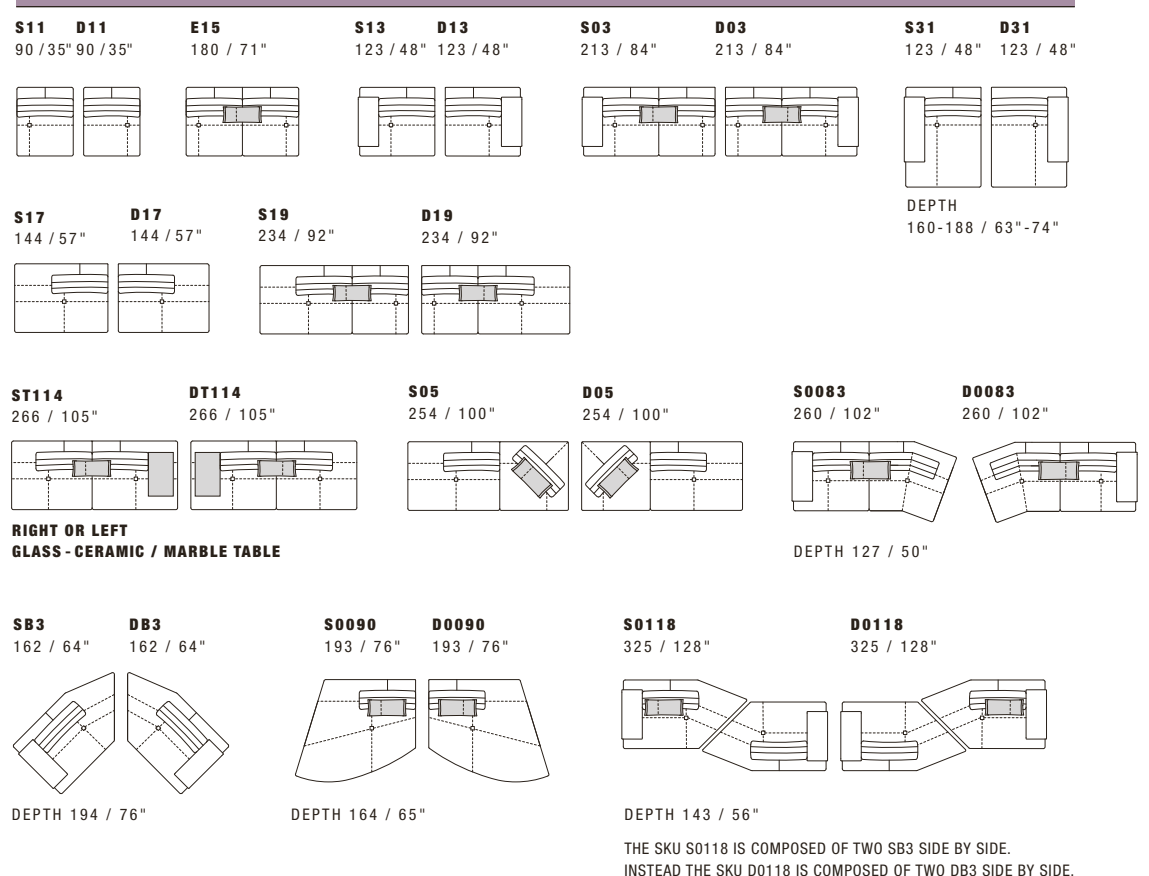

NOTES

- Dimensions: the first figure shows sizes in centimeters, the second in inches.
- Mixing above groups (Y-J) will create sectionals with different seat widths.
- Corner pieces E01 and E20 are odd pieces and can be used with all above groups Y-J.
- Suggested pillow C0112.
- The bench P017-D includes one cushion free of charge.

NOTE

- *Dimensioni: la prima cifra indica i centimetri, la seconda cifra indica i pollici.*
- *Utilizzando elementi di famiglie diverse (Y-J) si avranno composizioni con sedute di larghezza diverse tra di loro.*
- *Gli elementi E01 e E20 possono essere utilizzati indifferentemente con i gruppi Y-J.*
- *Cuscino consigliato C0112.*
- *La panca P017-D ha il cuscino compreso nel prezzo.*

Y all items in group Y have the same seat width / tutti gli elementi del gruppo Y hanno lo stesso modulo di seduta

J all items in group J have the same seat width / tutti gli elementi del gruppo J hanno lo stesso modulo di seduta

SCH DCH
110 / 43" 110 / 43"

DEPTH 160-188 / 63"-74"

TWO SIDES
CONNECTABLE

E01
110X110 / 43X43"

E20
128 X128 / 50 X50"

EV4 OTTOMAN
110 X110 XH.43 / 43 X43 XH.17"

P017-D BENCH
150 X75 XH.43 / 59 X30 XH.17"

P018-D BENCH
150 X75 XH.43 / 59 X30 XH.17"