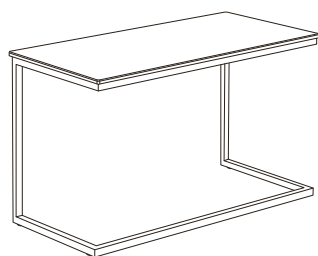

NOTES

- Dimensions: the first figure shows sizes in centimeters, the second in inches.
- Mixing above groups (Y-J) will create sectionals with different seat widths.
- Corner pieces E01 and E20 are odd pieces and can be used with all above groups Y-J.
- Suggested pillow C0112.
- The bench P017-D includes one cushion free of charge.

NOTE

- *Dimensioni: la prima cifra indica i centimetri, la seconda cifra indica i pollici.*
- *Utilizzando elementi di famiglie diverse (Y-J) si avranno composizioni con sedute di larghezza diverse tra di loro.*
- *Gli elementi E01 e E20 possono essere utilizzati indifferentemente con i gruppi Y-J.*
- *Cuscino consigliato C0112.*
- *La panca P017-D ha il cuscino compreso nel prezzo.*

SCH DCH
110 / 43" 110 / 43"

DEPTH 160-188 / 63"-74"

TWO SIDES
CONNECTABLE

E01
110X110 / 43X43"

E20
128 X128 / 50 X50"

EV4 OTTOMAN
110 X110 XH.43 / 43 X43 XH.17"

P017-D BENCH
150 X75 XH.43 / 59 X30 XH.17"

P018-D BENCH
150 X75 XH.43 / 59 X30 XH.17"

C0112 SUGGESTED LUMBAR PILLOW
67 X30 / 26 X12"

SIDE
GLASS - CERAMIC / MARBLE TABLE
TOP DIMENSIONS:
50X50 / 20X20"

T152B SUGGESTED SIDE TABLE
90 X40 XH.49 / 35 X16 XH.19"

T153B COFFEE TABLE
40 X40 XH.46 / 16 X16 XH.18"