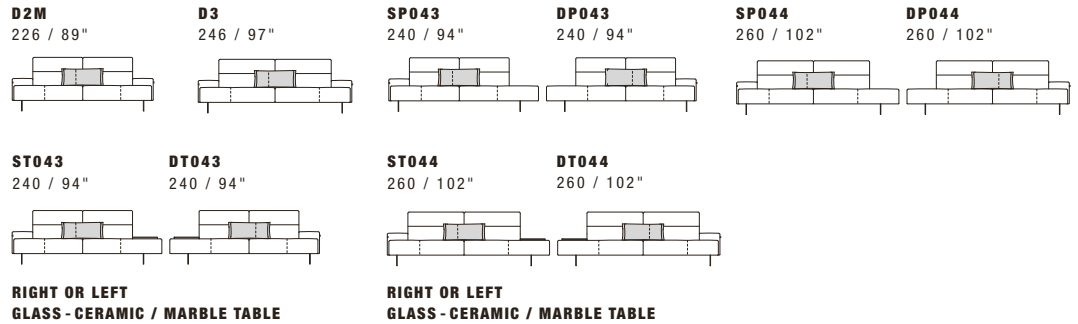

SMART

STANDARD FEATURES

- Hard wood frame, seat suspensions in reinforced elastic webbing.
- Seat depth 62 cm - 24".
- Seat height 43 cm - 17".
- Armrest width 33 cm - 13".
- Armrest height 52 cm - 20".
- Seat cushions in polyurethane covered with wadding.
- Back cushions in polyurethane covered with wadding.
- Armrest cushions in polyurethane covered with wadding.
- Metal legs height 17 cm - 7", available in all Gamma customizing finishes.
- Folding bed not available.
- Moveable back cushions on all the skus, corner unit included.
- Stitching CUC 518.

CARATTERISTICHE STANDARD

- *Struttura in legno e multistrato, molleggio seduta con cinghie elastiche.*
- *Profondità seduta 62 cm.*
- *Altezza seduta 43 cm.*
- *Larghezza braccio 33 cm.*
- *Altezza braccio 52 cm.*
- *Cuscini seduta in poliuretano rivestiti in falda.*
- *Cuscini schienale in poliuretano rivestiti in falda.*
- *Cuscini braccio in poliuretano rivestiti in falda.*
- *Piedi in metallo altezza 17 cm, disponibili in tutte le finiture Gamma.*
- *Inserimento letto non possibile.*
- *Movimento del cuscino schienale su tutti gli elementi compreso l'angolo.*
- *Cucitura CUC 518.*

NOTES

- Dimensions: the first figure shows sizes in centimeters, the second in inches.
- Mixing above groups (Y-J) will create sectionals with different seat widths.
- Corner pieces E01 and E20 are odd pieces and can be used with all above groups Y-J.
- Suggested pillow C0112.
- The bench P017-D includes one cushion free of charge.

NOTE

- *Dimensioni: la prima cifra indica i centimetri, la seconda cifra indica i pollici.*
- *Utilizzando elementi di famiglie diverse (Y-J) si avranno composizioni con sedute di larghezza diverse tra di loro.*
- *Gli elementi E01 e E20 possono essere utilizzati indifferentemente con i gruppi Y-J.*
- *Cuscino consigliato C0112.*
- *La panca P017-D ha il cuscino compreso nel prezzo.*