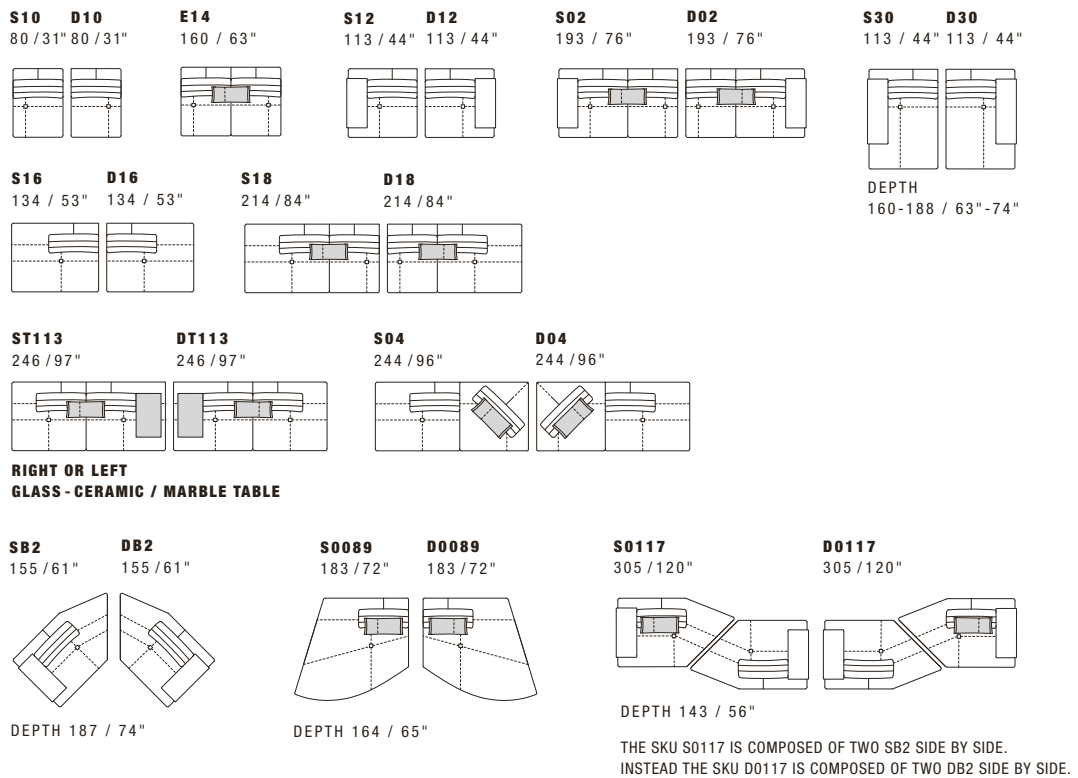

Y all items in group Y have the same seat width / tutti gli elementi del gruppo Y hanno lo stesso modulo di seduta