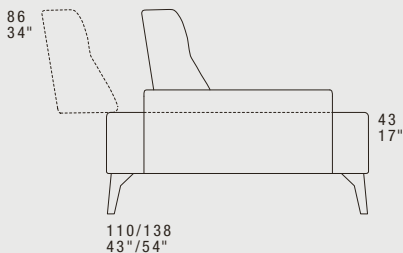

SMART

STANDARD FEATURES

- Hard wood frame, seat suspensions in reinforced elastic webbing.
- Seat depth 62 cm - 24".
- Seat height 43 cm - 17".
- Armrest width 33 cm - 13".
- Armrest height 52 cm - 20".
- Seat cushions in polyurethane covered with wadding.
- Back cushions in polyurethane covered with wadding.
- Armrest cushions in polyurethane covered with wadding.
- Metal legs height 17 cm - 7", available in all Gamma customizing finishes.
- Folding bed not available.
- Moveable back cushions on all the skus, corner unit included.
- Stitching CUC 518.

CARATTERISTICHE STANDARD

- *Struttura in legno e multistrato, molleggio seduta con cinghie elastiche.*
- *Profondità seduta 62 cm.*
- *Altezza seduta 43 cm.*
- *Larghezza braccio 33 cm.*
- *Altezza braccio 52 cm.*
- *Cuscini seduta in poliuretano rivestiti in falda.*
- *Cuscini schienale in poliuretano rivestiti in falda.*
- *Cuscini braccio in poliuretano rivestiti in falda.*
- *Piedi in metallo altezza 17 cm, disponibili in tutte le finiture Gamma.*
- *Inserimento letto non possibile.*
- *Movimento del cuscino schienale su tutti gli elementi compreso l'angolo.*
- *Cucitura CUC 518.*

NOTES

- Dimensions: the first figure shows sizes in centimeters, the second in inches.
- Mixing above groups (Y-J) will create sectionals with different seat widths.
- Corner pieces E01 and E20 are odd pieces and can be used with all above groups Y-J.
- Suggested pillow C0112.
- The bench P017-D includes one cushion free of charge.

NOTE

- *Dimensioni: la prima cifra indica i centimetri, la seconda cifra indica i pollici.*
- *Utilizzando elementi di famiglie diverse (Y-J) si avranno composizioni con sedute di larghezza diverse tra di loro.*
- *Gli elementi E01 e E20 possono essere utilizzati indifferentemente con i gruppi Y-J.*
- *Cuscino consigliato C0112.*
- *La panca P017-D ha il cuscino compreso nel prezzo.*