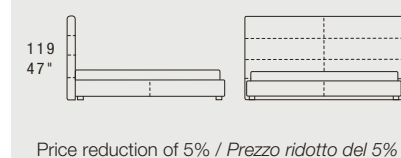

LOW HEADBOARD VERSION / VERSIONE CON TESTIERA BASSA

A special metal support allows to place the slats in different positions from 2 cm - 3/4" to 18 cm - 7" from the edge of the bed base. Not available with storage base.

Una speciale piastra di supporto permette alla rete di essere abbassata in diverse posizioni, da 2 cm a 18 cm dal bordo della base. Non disponibile con base contenitore.

Version with double movement storage base, usable space height 18 cm - 7".

Versione con base contenitore a doppio movimento, spazio utile altezza 18 cm.

SPECIAL LENGTH: LUNGHEZZE SPECIALI:

Up to 10 cm + 8% - Up to 20 cm + 15%
Fino a 10 cm + 8% - Fino a 20 cm + 15%